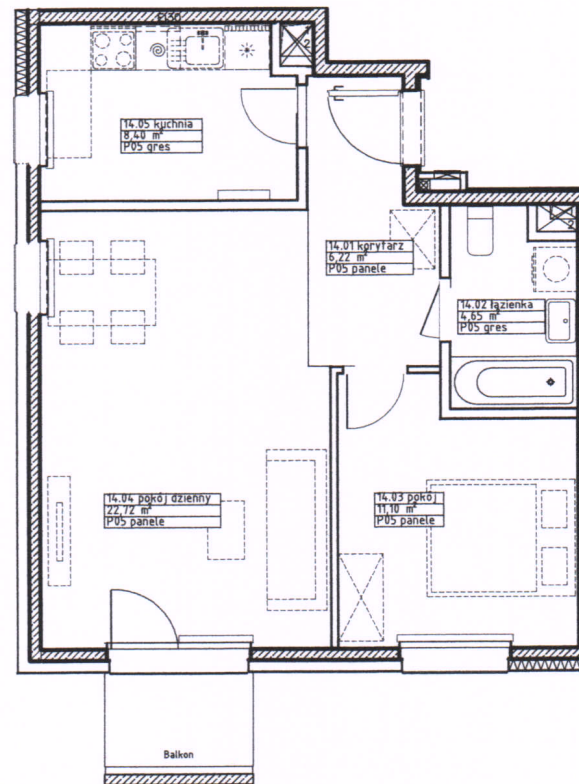

**PRACOWNIA
USŁUG GEODEZYJNYCH**
Jacek Sowa
ul. Parkowa 49, 76-031 MŚCICE
tel. 602-634-340
NIP 669-113-83-29 REGON 330278168

Inwestycja:
Sianów, ul. Osadników Ziemi Sianowskiej

MDR Sianów Sp. z o.o.

PFR Nieruchomości

Nr lokalu **14.00**

Budynek 8
Piętro 2
Klatka 1
Liczba pomieszczeń 5

Zestawienie pomieszczeń

1 Korytarz 6,22 m²
2 Łazienka 4,65 m²
3 Pokój 11,10 m²
4 Pokój dzienny 22,72 m²
5 Kuchnia 8,40 m²

Powierzchnia mieszkania 53,09 m²

Powierzchnia balkonu 2,80 m²

18.03.2023

Uwaga: