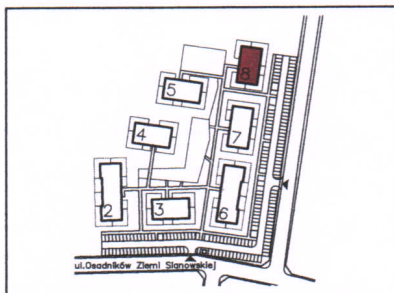

Inwestycja: Sianów, ul. Osadników Ziemi Sianowskiej

MDR Sianów Sp. z o.o.

PFR Nieruchomości

Nr lokalu **15.00**

Budynek	8
Piętro	2
Klatka	1
Liczba pomieszczeń	5

Zestawienie pomieszczeń

1 Korytarz	8,67 m²
2 Pokój dzienny z aneksem	23,43 m²
3 Pokój	9,27 m²
4 Pokój	12,20 m²
5 Łazienka	6,11 m²

Powierzchnia mieszkania 59,68 m²

Powierzchnia balkonu 2,80 m²

18.03.2023