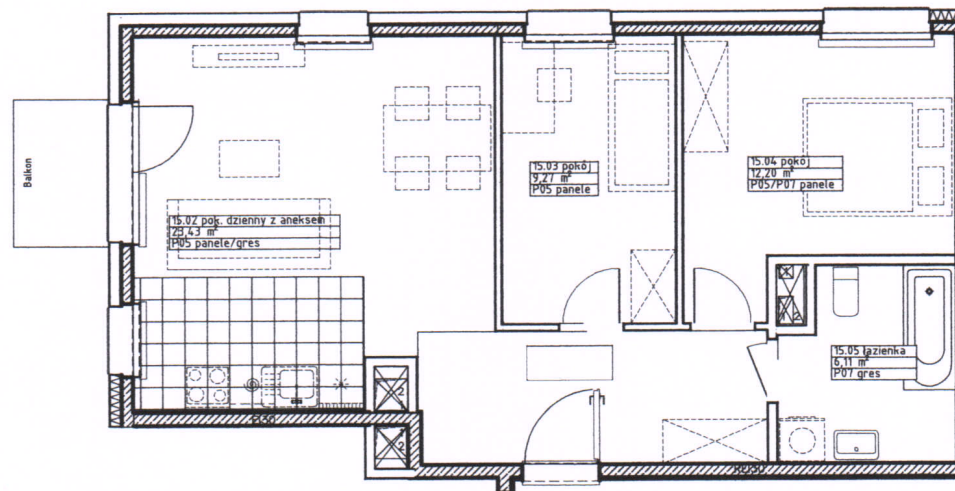

**PRACOWNIA
USŁUG GEODEZYJNYCH**
Jacek Sowa
ul. Parkowa 49, 76-031 MŚCICE
tel. 602-634-340
IP 669-113-83-99 REGON 330278167

Inwestycja: Sianów, ul. Osadników Ziemi Sianowskiej

MDR Sianów Sp. z o.o.

PFR Nieruchomości

Nr lokalu **15.00**

Budynek	8
Piętro	2
Klatka	1
Liczba pomieszczeń	5

Zestawienie pomieszczeń

1 Korytarz	8,67 m²
2 Pokój dzienny z aneksem	23,43 m²
3 Pokój	9,27 m²
4 Pokój	12,20 m²
5 Łazienka	6,11 m²

Powierzchnia mieszkania 59,68 m²

Powierzchnia balkonu 2,80 m²

18.03.2023

Uwaga: