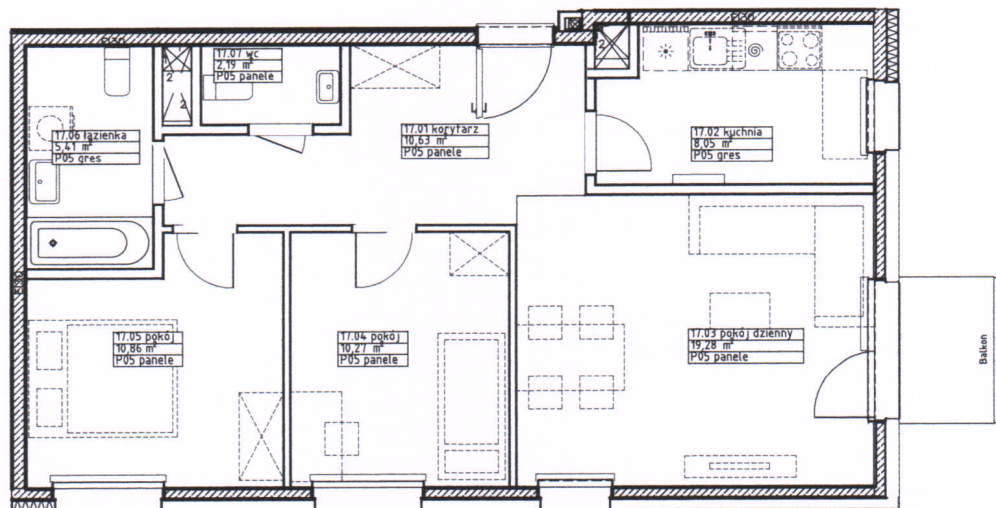

PRACOWNIA
USŁUG GEODEZYJNYCH
Jacek Sowa
ul. Parkowa 49, 76-031 MŚCICE
tel. 602-634-340
NIP 669-113-83-29 REGON 330278168

Inwestycja: Sianów, ul. Osadników Ziemi Sianowskiej

MDR Sianów Sp. z o.o.

PFR Nieruchomości

Nr lokalu **17.00**

Budynek	8
Piętro	3
Klatka	1
Liczba pomieszczeń	7

Zestawienie pomieszczeń

1 Korytarz	10,63 m²
2 Kuchnia	8,05 m²
3 Pokój dzienny	19,28 m²
4 Pokój	10,27 m²
5 Pokój	10,86 m²
6 Łazienka	5,41 m²
7 WC	2,19 m²

Powierzchnia mieszkania **66,69 m²**

Powierzchnia balkonu 2,80 m²

18.03.2023

Uwaga: