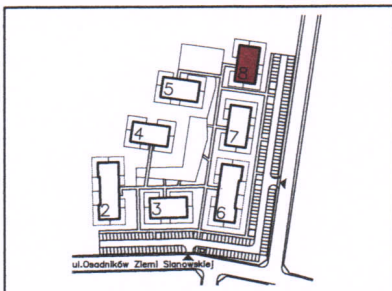

Inwestycja: Sianów, ul. Osadników Ziemi Sianowskiej

MDR Sianów Sp. z o.o.

PFR Nieruchomości

Nr lokalu **17.00**

Budynek	8
Piętro	3
Klatka	1
Liczba pomieszczeń	7

Zestawienie pomieszczeń

1 Korytarz	10,63 m²
2 Kuchnia	8,05 m²
3 Pokój dzienny	19,28 m²
4 Pokój	10,27 m²
5 Pokój	10,86 m²
6 Łazienka	5,41 m²
7 WC	2,19 m²

Powierzchnia mieszkania **66,69 m²**

Powierzchnia balkonu 2,80 m²

18.03.2023