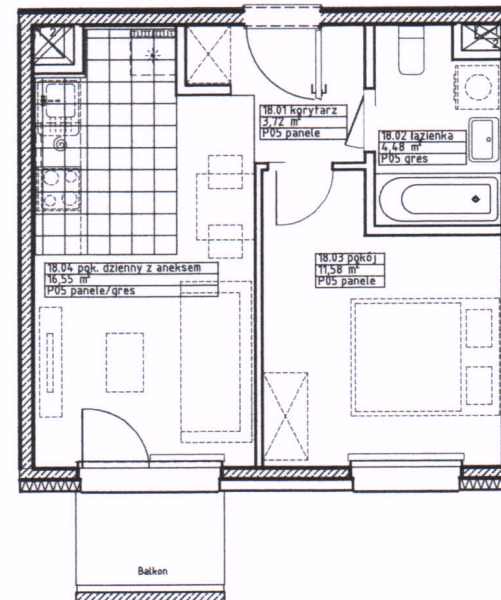

PRACOWNIA
USŁUG GEODEZYJNYCH
Jacek Sowa
ul. Parkowa 49, 76-031 MŚCICE
tel. 602-634-340
NIP 669-113-83-99 REGON 330278101

Inwestycja:
Sianów, ul. Osadników Ziemi Sianowskiej

MDR Sianów Sp. z o.o.

PFR Nieruchomości

Nr lokalu	18.00
Budynek	8
Piętro	3
Klatka	1
Liczba pomieszczeń	4
Zestawienie pomieszczeń	
1 Korytarz	3,72 m²
2 Łazienka	4,48 m²
3 Pokój	11,58 m²
4 Pokój dzienny z aneksem	16,55 m²
Powierzchnia mieszkania	36,33 m²
Powierzchnia balkonu	2,80 m²

18.03.2023

Uwaga: