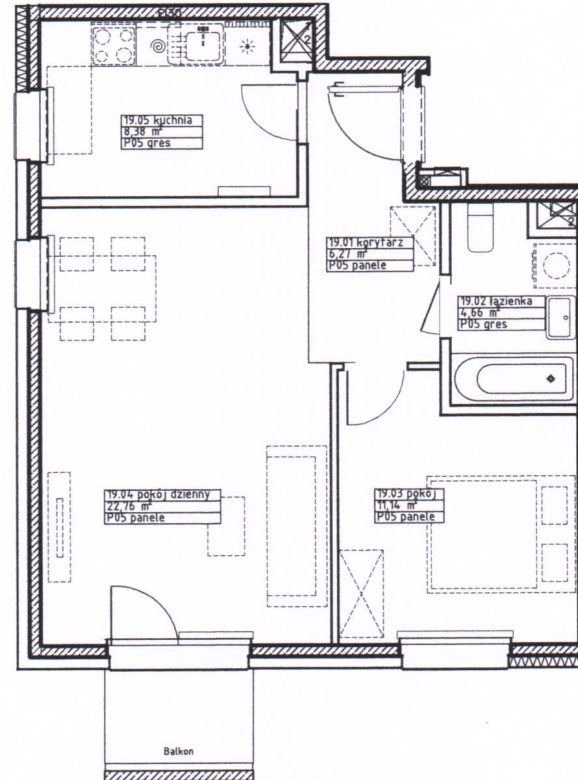

BIURO
USŁUG GEODEZYJNYCH
Jacek Sowa
ul. Parkowa 49, 76-031 MŚCICE
tel. 602-634-340
NIP 669-113-93-29 REGON 33027816

Inwestycja:
Sianów, ul. Osadników Ziemi Sianowskiej

MDR Sianów Sp. z o.o.

PFR Nieruchomości

Nr lokalu	19.00
Budynek	8
Piętro	3
Klatka	1
Liczba pomieszczeń	5
Zestawienie pomieszczeń	
1 Korytarz	6,27 m²
2 Łazienka	4,66 m²
3 Pokój	11,14 m²
4 Pokój dzienny	22,76 m²
5 Kuchnia	8,38 m²
Powierzchnia mieszkania	53,21 m²
Powierzchnia balkonu	2,80 m²

18.03.2023

Uwaga: