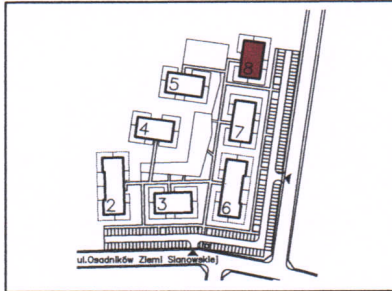

BIURO
USŁUG GEODEZYJNYCH
Jacek Sowa
ul. Parkowa 49, 76-031 MŚCICE
tel. 602-634-340
NIP 669-113-93-29 REGON 33027816

Inwestycja:
Sianów, ul. Osadników Ziemi Sianowskiej

MDR Sianów Sp. z o.o.

PFR Nieruchomości

Nr lokalu	19.00
Budynek	8
Piętro	3
Klatka	1
Liczba pomieszczeń	5
Zestawienie pomieszczeń	
1 Korytarz	6,27 m²
2 Łazienka	4,66 m²
3 Pokój	11,14 m²
4 Pokój dzienny	22,76 m²
5 Kuchnia	8,38 m²
Powierzchnia mieszkania	53,21 m²
Powierzchnia balkonu	2,80 m²

18.03.2023