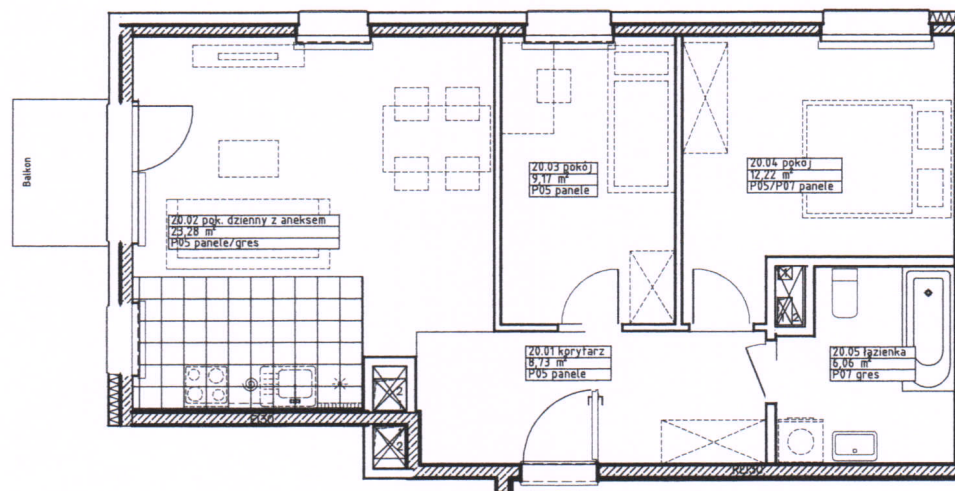

BIURO PRACOWNIA
USŁUG GEODEZYJNYCH
Jacek Sowa
ul. Parkowa 49, 76-031 MŚCICE
tel. 602-634-340
NIP 669-113-83-99 REGON 330278177

Inwestycja: Sianów, ul. Osadników Ziemi Sianowskiej

MDR Sianów Sp. z o.o.

PFR Nieruchomości

Nr lokalu	20.00
Budynek	8
Piętro	3
Klatka	1
Liczba pomieszczeń	5
Zestawienie pomieszczeń	
1 Korytarz	8,73 m²
2 Pokój dzienny z aneksem	23,28 m²
3 Pokój	9,17 m²
4 Pokój	12,22 m²
5 Łazienka	6,06 m²
Powierzchnia mieszkania	59,46 m²
Powierzchnia balkonu	2,80 m²

18.03.2023

Uwaga: