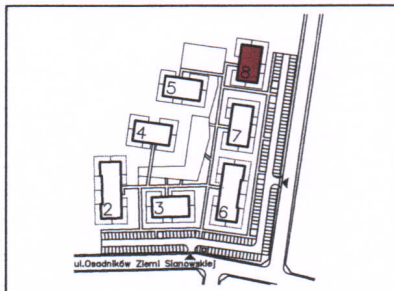

Inwestycja: Sianów, ul. Osadników Ziemi Sianowskiej

MDR Sianów Sp. z o.o.

PFR Nieruchomości

Nr lokalu	20.00
Budynek	8
Piętro	3
Klatka	1
Liczba pomieszczeń	5
Zestawienie pomieszczeń	
1 Korytarz	8,73 m²
2 Pokój dzienny z aneksem	23,28 m²
3 Pokój	9,17 m²
4 Pokój	12,22 m²
5 Łazienka	6,06 m²
Powierzchnia mieszkania	59,46 m²
Powierzchnia balkonu	2,80 m²

18.03.2023